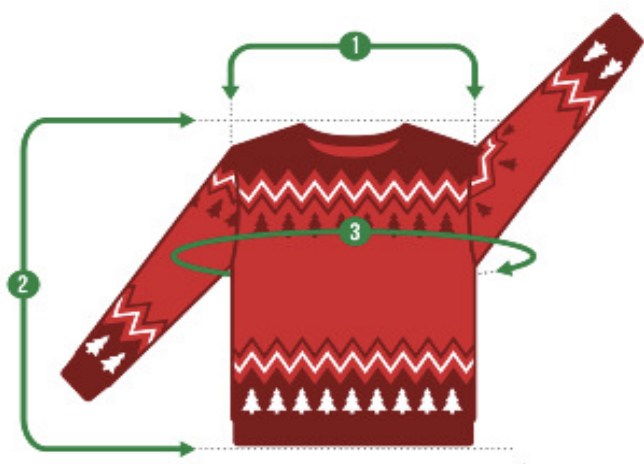

### Albani LED julesweater

	M	L	XL	XXL	3XL
Skulder (1)	39	40	44	46	47
Længde (2)	67	69	70	74	75
Bryst (3)	104	108	112	114	120